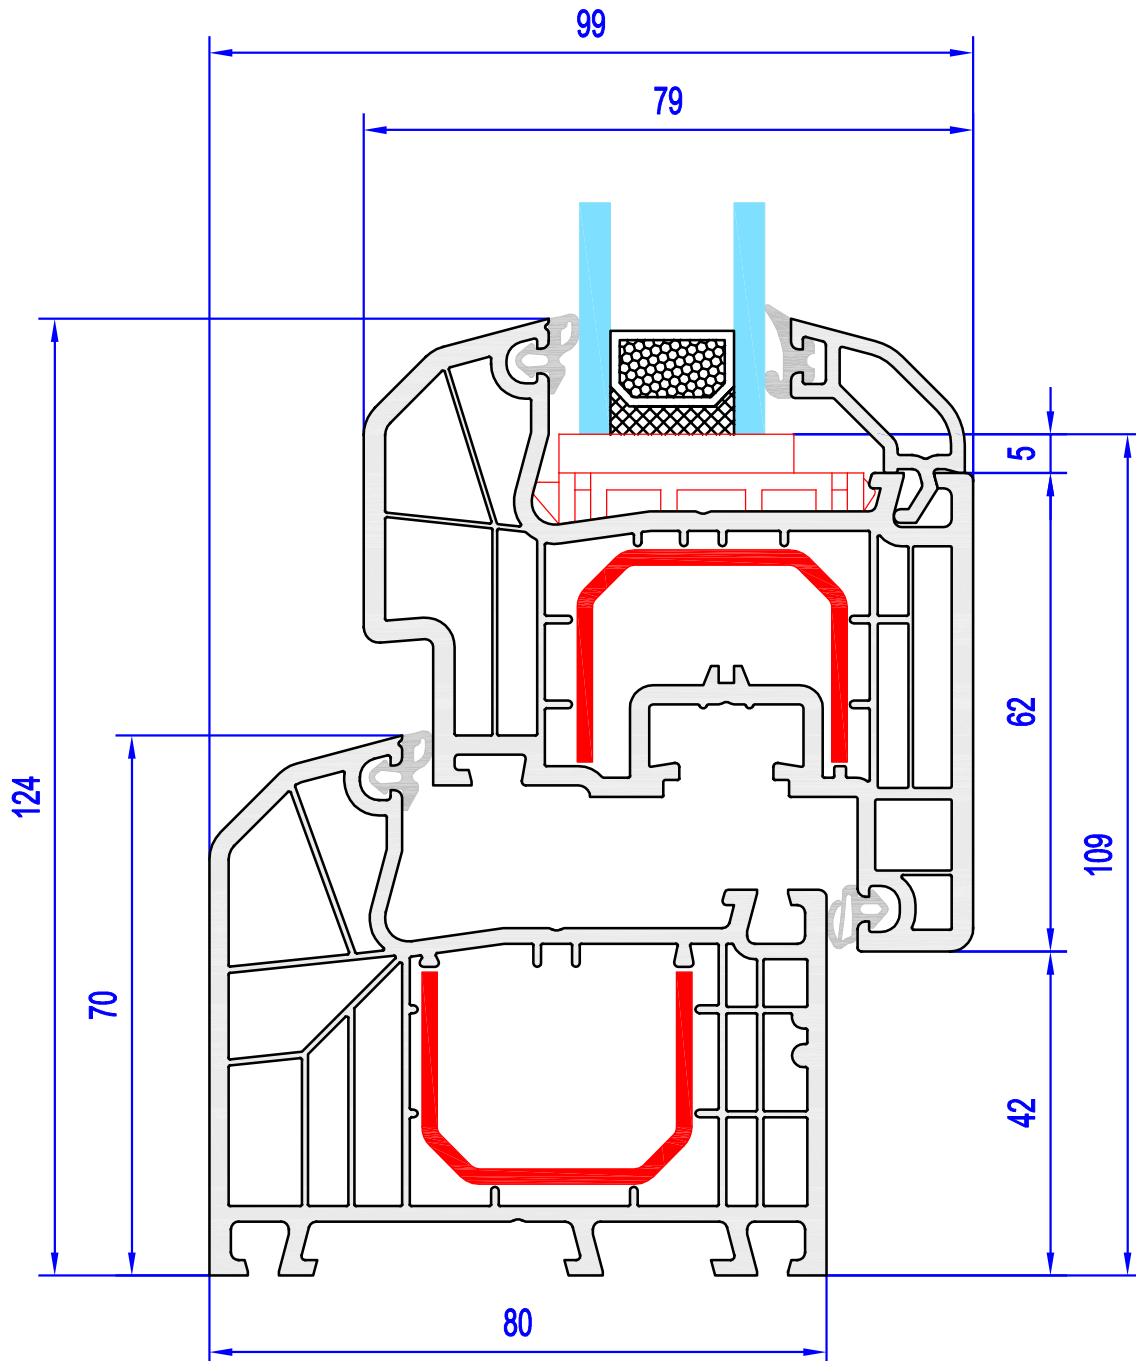

IDEAL 7000

Rahmen 170007
Flügel 140025
Glasleiste 120846

IDEAL 7000

Rahmen	170x07
Flügel	140x25
Glasleiste	120846

IDEAL 7000

Rahmen	170x07
Flügel	140x85
Glasleiste	120846