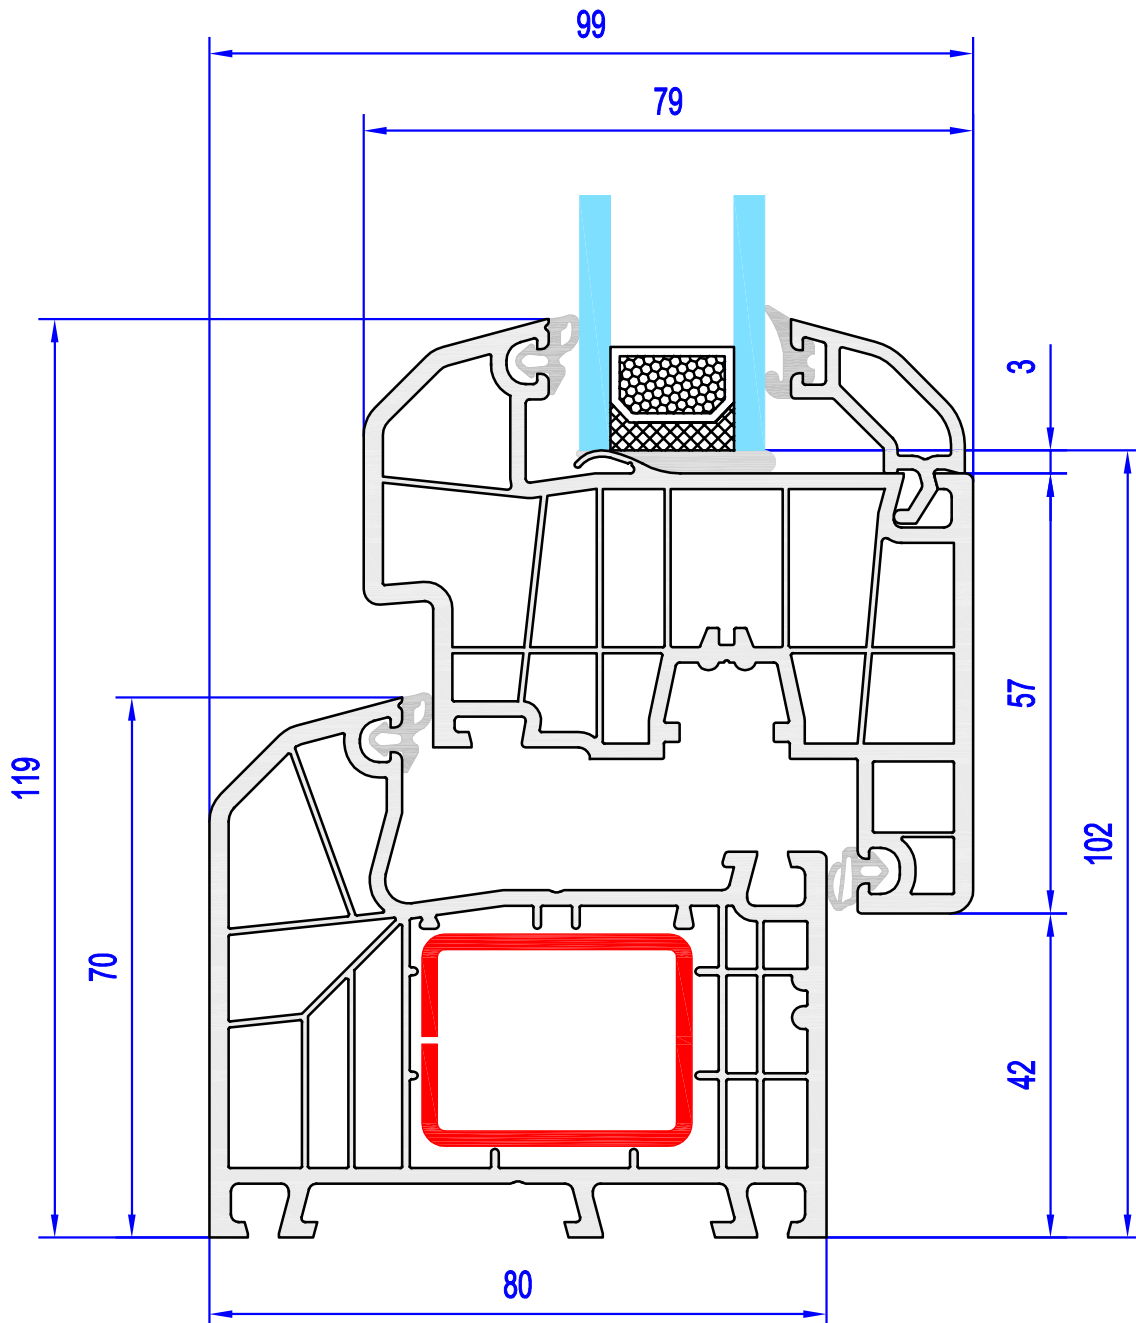

IDEAL 7000

Rahmen 170007
Flügel 140025
Glasleiste 120846

IDEAL 7000

Rahmen	170x07
Flügel	140x25
Glasleiste	120846

IDEAL 7000

Rahmen	170x07
Flügel	140x85
Glasleiste	120846