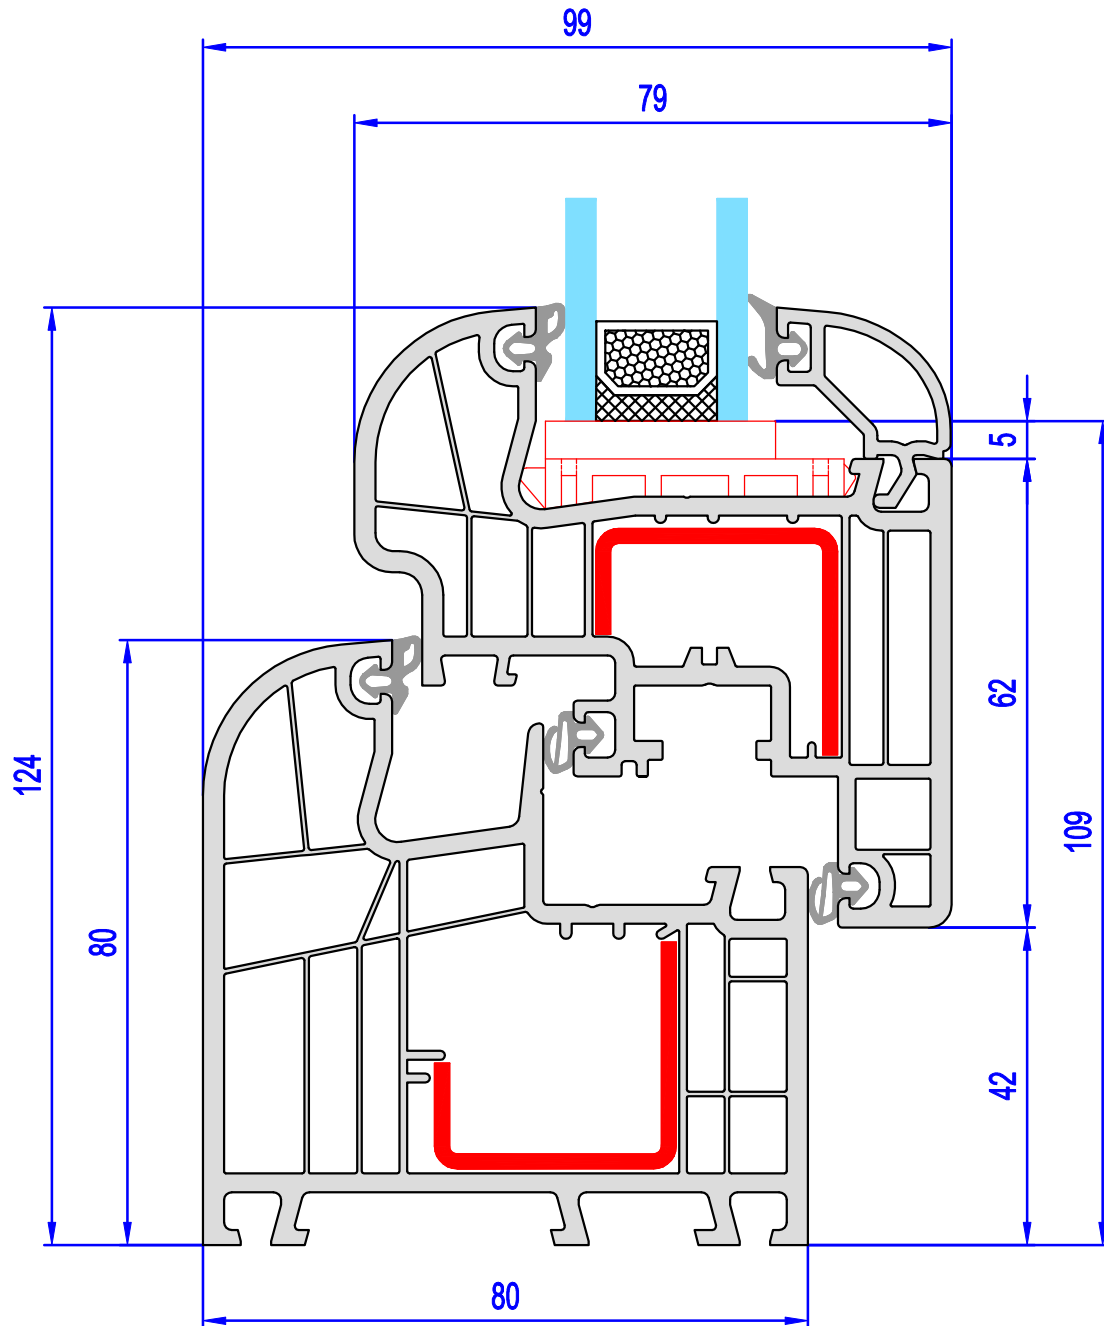

**IDEAL 6000**

Rahmen 160 003  
Flügel 160 025  
Glasleiste 120 850

**IDEAL 6000**

Rahmen	160 003
Flügel	160 025
Glasleiste	120 850